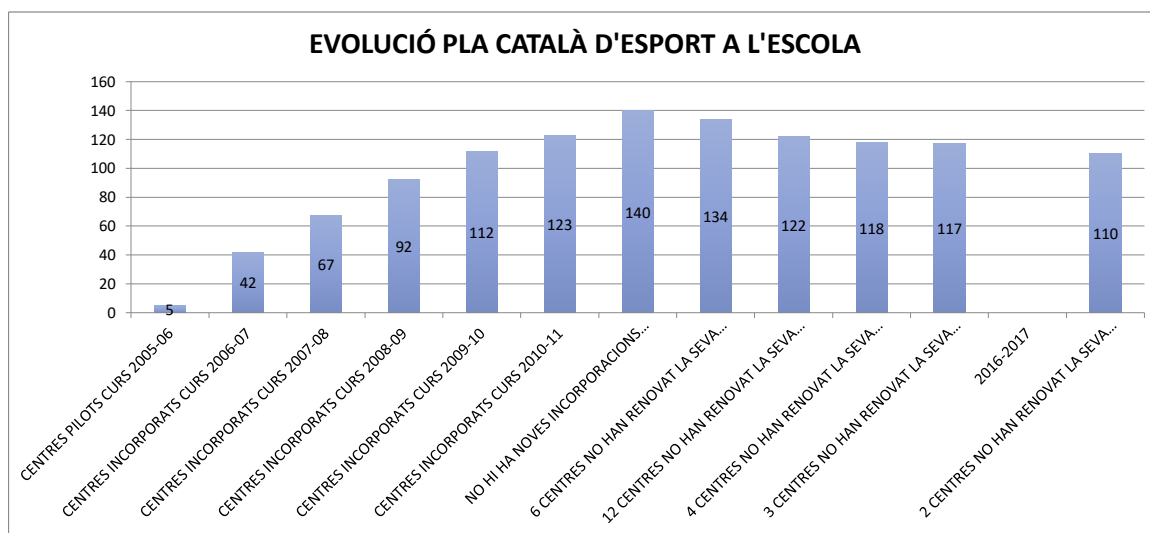

CENTRES DE RENOVACIÓ

CENTRES BAIXA

DISTRIBUCIÓ CENTRES

65

27 INSTITUTS

15CONCERTATS

EVOLUCIÓ PLA CATALÀ D'ESPORT A L'ESCOLA

PLA ESPORT A L'ESCOLA	TOTAL CENTRES	TOTAL INSTITUTS	TOTAL ESCOLES	TOTAL CONCERTATS
CENTRES PILOTS CURS 2005-06	5	3	2	0
CENTRES INCORPORATS CURS 2006-07	42	23	13	1
CENTRES INCORPORATS CURS 2007-08	67	8	10	7
CENTRES INCORPORATS CURS 2008-09	92	2	18	5
CENTRES INCORPORATS CURS 2009-10	112	4	14	3
CENTRES INCORPORATS CURS 2010-11	123	2	26	3
NO HI HA NOVES INCORPORACIONS CURS 2011-12	140	0	0	0
6 CENTRES NO HAN RENOVAT LA SEVA PARTICIPACIÓ AL PCEE AL CURS 2012-13	134	-3	-3	0
12 CENTRES NO HAN RENOVAT LA SEVA PARTICIPACIÓ AL PCEE AL CURS 2012-13	122	-3	-8	-1
4 CENTRES NO HAN RENOVAT LA SEVA PARTICIPACIÓ AL PCEE AL CURS 2014-15	118	-2	-1	-1
3 CENTRES NO HAN RENOVAT LA SEVA PARTICIPACIÓ AL PCEE PERÒ HEM TINGUT 2 NOVES	117	-1	1	-1
2016-2017				
2 CENTRES NO HAN RENOVAT LA SEVA PARTICIPACIÓ AL PCEE I 1 CENTRE S'HA FUSIONAT PEL CURS 2017-	110	-1	-2	0
		29	69	16

PARTICIPACIÓ PER MUNICIPIS

Nº	MUNICIPI BAIX LLOBREGAT	Nº CENTRES
1	BEGUES	2
2	CASTELDEFELS	14
3	CERVELLÓ	1
4	COLLBATÓ	3
5	CORBERA DE LLOBREGAT	1
6	CORNELLÀ DE LLOBREGAT	14
7	ESPARREGUERA	5
8	ESPLUGUES DE LLOBREGAT	2
9	GAVÀ	6
10	MOLINS DE REI	2
11	OLESA DE MONTSERRAT	8
12	PRAT DE LLOBREGAT, EL	6
13	SANT ANDREU DE LA BARCA	3
14	SANT BOI DE LLOBREGAT	5
15	SANT CLIMENT DE LLOBREGAT	1
16	SANT FELIU DE LLOBREGAT	12
17	SANT JOAN DESPÍ	1
18	SANT JUST DESVERN	1
19	SANT VICENÇ DELS HORTS	8
20	SANTA COLOMA DE CERVELLÓ	2
21	VALLIRANA	1
22	VILADECANS	9
	TOTAL	107