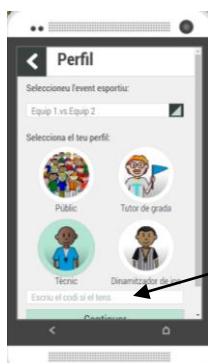

A la valoració del partit, quan ja el teniu seleccionat (per dades, geolocalització o per equip preferit), apareixen els diferents agents que poden valorar. Segons la vostra tria, es necessari incorporar un **codi específic** que us ha de facilitar l'organització.