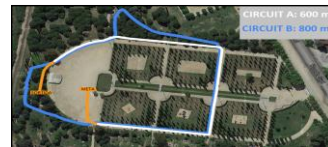

6è Cros Comarcal dels JEE i Cros Local El Prat de Llobregat

Parc Nou (El Prat de Llobregat)

Diumenge 29 de Gener de 2017

JUVENIL - CADET FEMENÍ (1999-2002)

DISTÀNCIA: 1.600 m (2 voltes al circuit B)

HORA D'INICI: 10.20 h