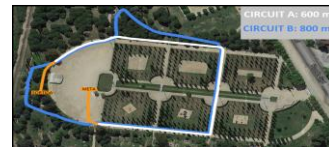

6è Cros Comarcal dels JJEE i Cros Local El Prat de Llobregat

Parc Nou (El Prat de Llobregat)

Diumenge 29 de Gener de 2017

JUVENIL - CADET MASCULÍ (1999-2002)

DISTÀNCIA: 2.400 m (3 voltes al circuit B)

HORA D'INICI: 10.00 h