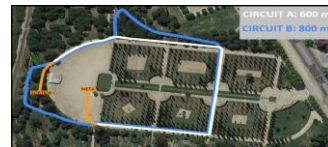

6è Cros Comarcal dels JEE i Cros Local El Prat de Llobregat

Parc Nou (El Prat de Llobregat)

Diumenge 29 de Gener de 2017

ALEVÍ FEMENÍ (2005-2006)

DISTÀNCIA: 1.200 m (2 voltes al circuit A)

HORA D'INICI: 11.35 h