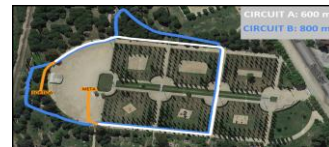

6è Cros Comarcal dels JEE i Cros Local El Prat de Llobregat

Parc Nou (El Prat de Llobregat)

Diumenge 29 de Gener de 2017

PREBENJAMÍ MASCULÍ (2009-2010)

DISTÀNCIA: 600 m (1 volta al circuit A)

HORA D'INICI: 12.35 h