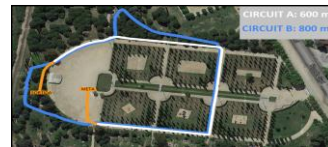

6è Cros Comarcal dels JJEE i Cros Local El Prat de Llobregat

Parc Nou (El Prat de Llobregat)

Diumenge 29 de Gener de 2017

BENJAMÍ FEMENÍ (2007-2008)

DISTÀNCIA: 800 m (1 volta al circuit B)

HORA D'INICI: 12.05 h