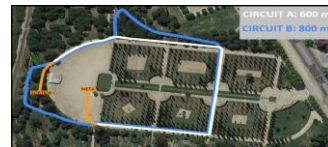

6è Cros Comarcal dels JJEE i Cros Local El Prat de Llobregat

Parc Nou (El Prat de Llobregat)

Diumenge 29 de Gener de 2017

PREBENJAMÍ FEMENÍ (2009-2010)

DISTÀNCIA: 600 m (1 volta al circuit A)

HORA D'INICI: 12.50 h