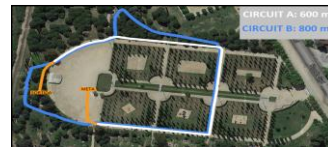

6è Cros Comarcal dels JJEE i Cros Local El Prat de Llobregat

Parc Nou (El Prat de Llobregat)

Diumenge 29 de Gener de 2017

EDUCACIÓ INFANTIL MASCULÍ I FEMENÍ

DISTÀNCIA: 600 m (1 volta al circuit A)

HORA D'INICI: 13.05 h