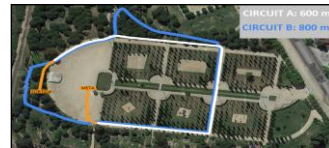

6è Cros Comarcal dels JEE i Cros Local El Prat de Llobregat

Parc Nou (El Prat de Llobregat)

Diumenge 29 de Gener de 2017

INFANTIL MASCULÍ (2003-2004)

DISTÀNCIA: 1.600 m (2 voltes al circuit B)

HORA D'INICI: 10.35 h