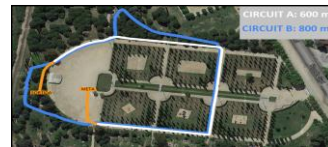

6è Cros Comarcal dels JJEE i Cros Local El Prat de Llobregat

Parc Nou (El Prat de Llobregat)

Diumenge 29 de Gener de 2017

ALEVÍ MASCULÍ (2005-2006)

DISTÀNCIA: 1.400 m (1 volta al circuit A i 1 volta al B)

HORA D'INICI: 11.20 h

LLISTAT DE PARTICIPANTS