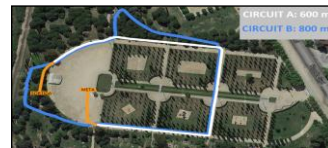

6è Cros Comarcal dels JEE i Cros Local El Prat de Llobregat

Parc Nou (El Prat de Llobregat)

Diumenge 29 de Gener de 2017

INFANTIL FEMENÍ (2003-2004)

DISTÀNCIA: 1.400 m (1 volta al circuit A i 1 volta al B)

HORA D'INICI: 10.50 h

LLISTAT DE PARTICIPANTS