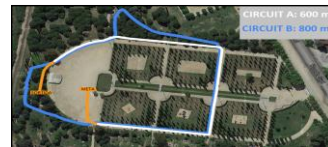

6è Cros Comarcal dels JEE i Cros Local El Prat de Llobregat

Parc Nou (El Prat de Llobregat)

Diumenge 29 de Gener de 2017

BENJAMÍ MASCULÍ (2007-2008)

DISTÀNCIA: 800 m (1 volta al circuit B)

HORA D'INICI: 11.50 h