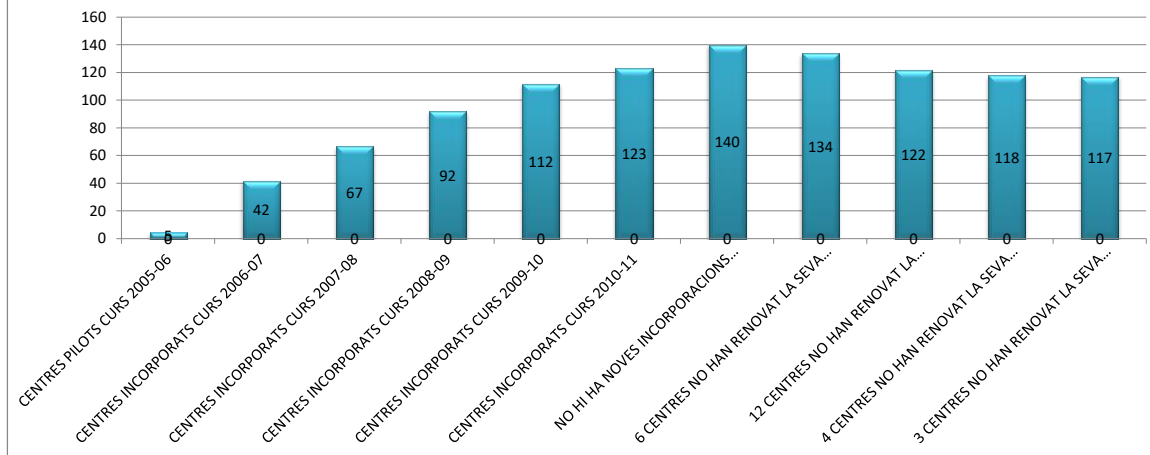

EVOLUCIO PLA CATALA D'ESPORT A L'ESCOLA

PARTICIPACIÓ PER MUNICIPIS

Nº	MUNICIPI BAIX LLOBREGAT	Nº CENTRES
1	BEGUES	2
2	CASTELLDEFELS	16
3	CERVELLÓ	1
4	COLLBATÓ	3
5	CORBERA DE LLOBREGAT	1
6	CORNELLÀ DE LLOBREGAT	14
7	ESPARREGUERA	5
8	ESPLUGUES DE LLOBREGAT	2
9	GAVÀ	6
10	MOLINS DE REI	3
11	OLESA DE MONTSERRAT	7
12	PALLEJÀ	1
13	PRAT DE LLOBREGAT, EL	6
14	SANT ANDREU DE LA BARCA	4
15	SANT BOI DE LLOBREGAT	7
16	SANT CLIMENT DE LLOBREGAT	1
17	SANT FELIU DE LLOBREGAT	12