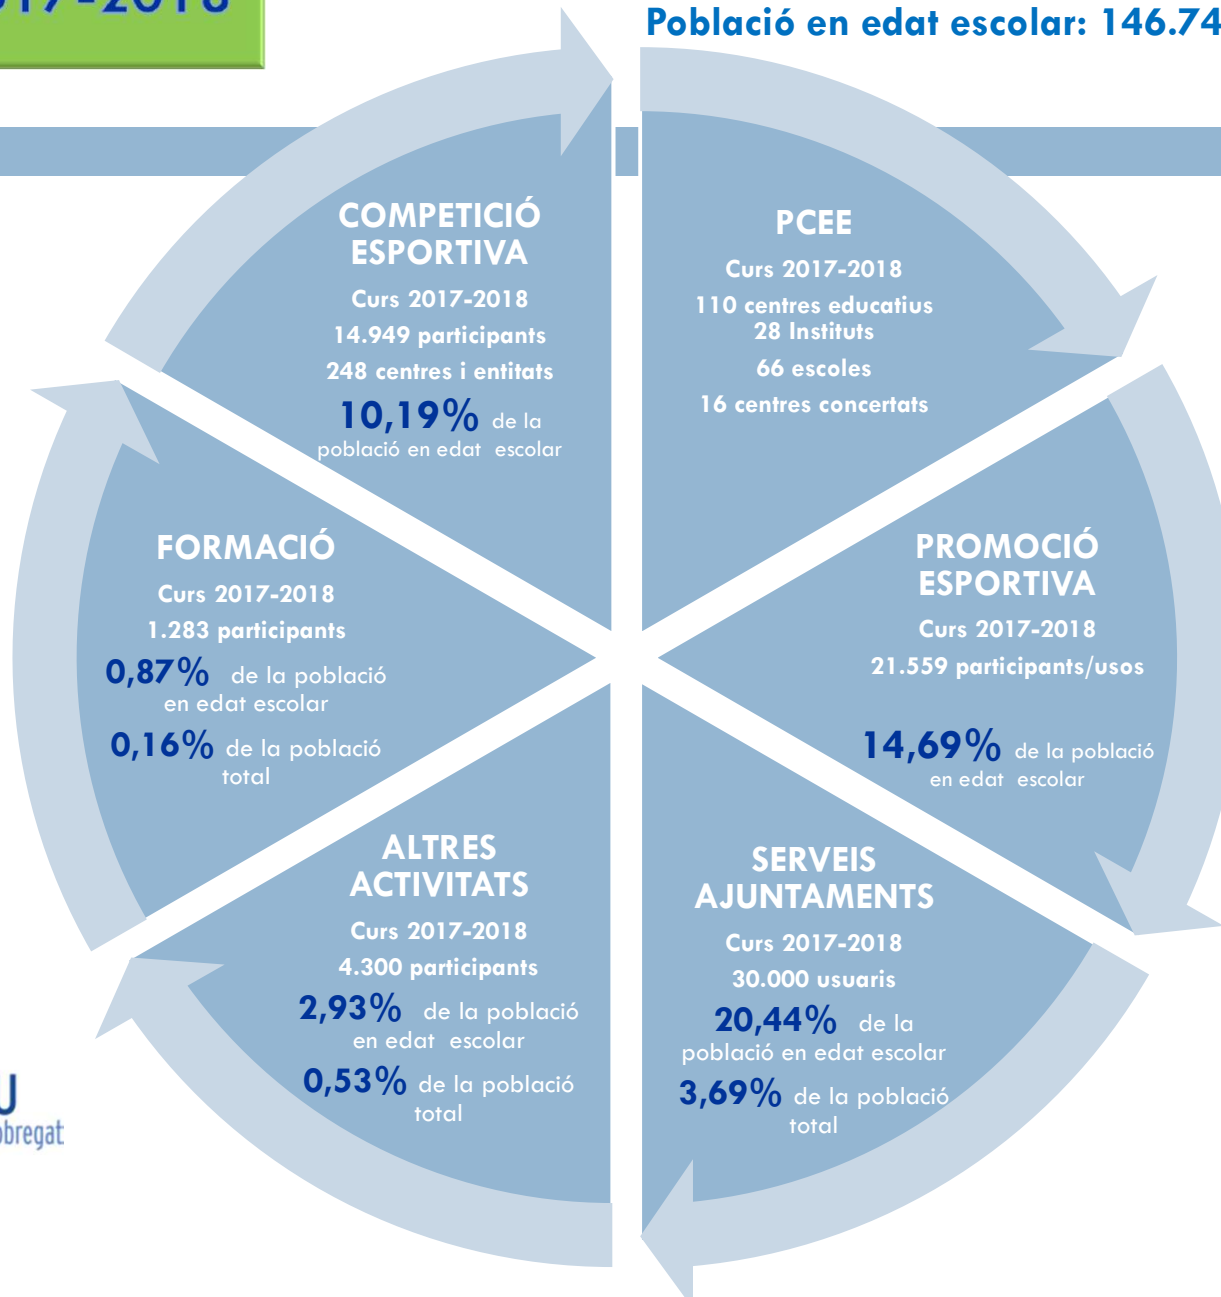

Curs 2017-2018

EL CEBLLOB EN XIFRES

Nº Habitants: 813.996

Població en edat escolar: 146.749 (de 3 a 18 anys)

Font: Idescat

ESPORT PER A TOTHOM